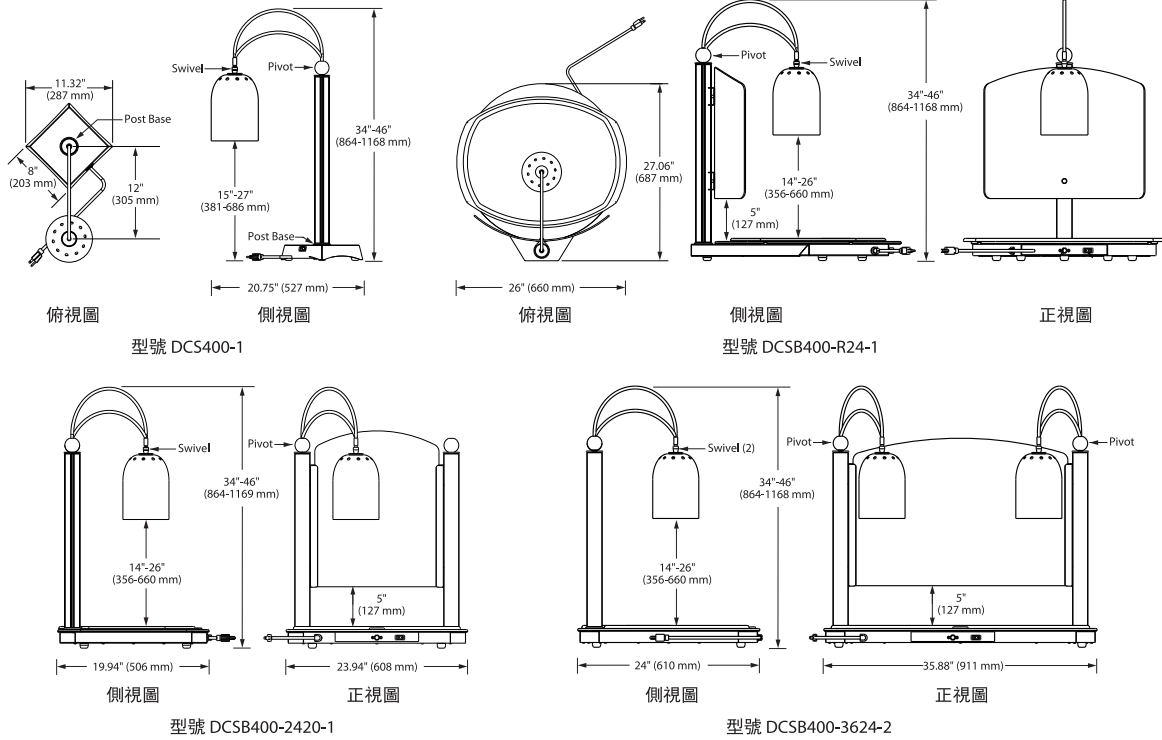

## 品質結合時尚風格，您所應得的

HATCO 的裝飾型保溫切割臺結合了 HATCO 的紅外線裝飾型保溫燈以及HATCO 的Swanstone® 仿石保溫板，創造了誘人的展示效果。專利在申請中的可伸縮式符干以及可旋轉30° 的燈杆，可在餐廳，酒店，俱樂部，娛樂場所，或定制自助餐給您帶來靈活性，時尚，品質。

- 立式或帶有圓形或長方形仿石保溫板
- 燈罩/燈杆可選配3種顏色-亮黃銅色，亮鍍色，古青銅色
- 仿石保溫板，燈杆底座，以及切割板是食物安全材質製造的。仿石保溫板可選配4種顏色-灰白，米砂，黑白（標準），以及草綠。每臺切割臺配備了切割板（DCS400-1除外）。

# DECORATIVE CARVING STATION 裝飾型保溫切割臺

型號 DCS400-1, DCSB400-R24-1, DCSB400-2420-1, DCSB400-3624-2

## 規格

型號	電壓(V)	瓦數(W)	安培(A)	重量
DCS400-1	230	250	1.1	25lbs.(11kg)
DCSB400-R24-1	230	600	2.6	70lbs.(32kg)
DCSB400-2420-1	230	750	3.3	80lbs.(36kg)
DCSB400-3624-2	230	1300	5.7	120lbs.(54kg)

## 尺寸

DCS400-1:  
203 寬 x 527 深 x 864-1168 高 mm  
DCSB400-R24-1:  
660 寬 x 687 深 x 864-1168 高 mm  
DCSB400-2420-1:  
608 寬 x 506 深 x 864-1168 高 mm  
DCS400-3624-2:  
911 寬 x 610 深 x 864-1168 高 mm