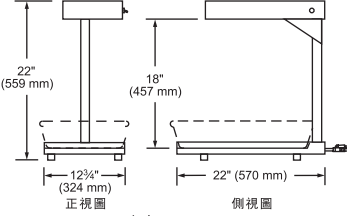

型號 UGFFB

型號 GMFFL

規格

金屬覆蓋的發熱管

型號 *	功率(W)	安培 ▲	重量
GRFF	500	2.3/2.1	16 lbs. (7kg)
GRFFL	620	2.8/2.6	18 lbs. (8kg)
GRFFB [§]	750	3.4/3.1	26 lbs. (12kg)
GRFFBL [§]	870	4.0/3.6	31 lbs. (14kg)

* "L" 代表配置燈泡，頂部單元寬度增加76mm(3")。

"B" 代表底部加熱。

§ 發熱管與底部標準間距為356mm(14")。如需305或406mm(12"或16")，請註明。

▲ 根據220V/240V

型號 *	功率(W)	安培 ▲	重量
UGFF	750	3.4/3.1	15 lbs. (7kg)
UGFFL	870	4.0/3.6	19 lbs. (9kg)
UGFFB	1000	4.5/4.2	26 lbs. (12kg)
UGFFBL	1120	5.1/4.7	31 lbs. (14kg)

* 根據230V

尺寸

GRFF: 315 寬 x 610 深 x 401 高 mm (12 3/8" x 24" x 15 7/8")

GRFFB: 324 寬 x 610 深 x 406-508 高 mm (12" x 24" x 16"-20")

UGFF: 314 寬 x 565 深 x 479 高 mm (12 3/8" x 22 1/4" x 18 7/8")

UGFFB: 324 寬 x 570 深 x 559 高 mm (12 3/4" x 22" x 22")

LW-2: 314 寬 x 548 深 x 610-762 高 mm (12 3/8" x 22" x 24"-30")

GMFFL: 330 寬 x 642 深 x 427 高 mm (13" x 25 1/2" x 16 3/4")

電壓

220, 230 或 240V, 單相電。

電線位置

GRFFB, GRFFBL, UGFFB, UGFFBL: 機座後部中間偏底

GRFF, GRFFL, UGFF, UGFFL, GMFFL: 機座後部中間偏上