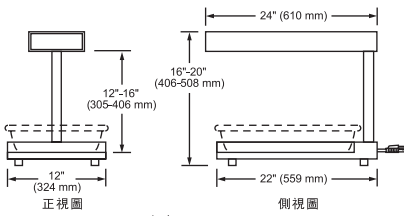

PORTABLE FOODWARMERS

型號 GRFF, GRFFL, GRFFB, GRFFBL, UGFF, UGFFL, UGFFB, UGFFBL, LW-2, GMFFL

便攜式食品保溫站

型號 GRFFB

規格

金屬覆蓋的發熱管

型號 *	功率(W)	安培 ▲	重量
GRFF	500	2.3/2.1	16 lbs. (7kg)
GRFFL	620	2.8/2.6	18 lbs. (8kg)
GRFFB[§]	750	3.4/3.1	26 lbs. (12kg)
GRFFBL[§]	870	4.0/3.6	31 lbs. (14kg)

* "L" 代表配置燈泡，頂部單元寬度增加76mm(3")。

"B" 代表底部加熱。

§ 發熱管與底部標準間距為356mm(14")。如需305或406mm(12"或16")，請註明。

▲ 根據220V/240V

型號 *	功率(W)	安培 ▲	重量
UGFF	750	3.4/3.1	15 lbs. (7kg)
UGFFL	870	4.0/3.6	19 lbs. (9kg)
UGFFB	1000	4.5/4.2	26 lbs. (12kg)
UGFFBL	1120	5.1/4.7	31 lbs. (14kg)

* "L" 代表配置燈泡

"B" 代表底部加熱

▲ 根據220V/240V

型號 ▲	功率(W)	安培 ●	重量
LW-2	500	2.3/2.1	13 lbs. (6kg)

▲ 標準配置顏色為灰色

● 根據220V/240V

型號 ▲	功率(W)	安培 *	重量
GMFFL	620	2.7	15 lbs. (7kg)

▲ 標準配置顏色為黑色

* 根據230V

尺寸

GRFF: 315 寬 x 610 深 x 401 高 mm (12 3/8" x 24" x 15 7/8")

GRFFB: 324 寬 x 610 深 x 406-508 高 mm (12" x 24" x 16"-20")

UGFF: 314 寬 x 565 深 x 479 高 mm (12 3/8" x 22 1/4" x 18 7/8")

UGFFB: 324 寬 x 570 深 x 559 高 mm (12 3/4" x 22" x 22")

LW-2: 314 寬 x 548 深 x 610-762 高 mm (12 3/8" x 22" x 24"-30")

GMFFL: 330 寬 x 642 深 x 427 高 mm (13" x 25 1/2" x 16 3/4")

電壓

220, 230 或 240V, 單相電。

電線位置

GRFFB, GRFFBL, UGFFB, UGFFBL: 機座後部中間偏底

GRFF, GRFFL, UGFF, UGFFL, GMFFL: 機座後部中間偏上

LW-2: 可調試燈座後部偏頂端

插頭種類

選擇 (非標準配置)

- 設計師顏色: (每個產品選配一種顏色, 帶加熱的底部非塗色) 紅色, 黑色, 灰色, 白灰色, 藍色, 綠色, 古銅色 (GMFFL型號只有紅色、黑色可選)
- 光澤處理: (每個產品選配一種顏色, 帶加熱的底部非塗色) 金色, 銀色, 黑色, 閃紅色, 閃藍色

- 標牌架尺寸229 寬 x 140 高 mm (9" x 5 1/2") (不包括標牌, 只限於 GRFFL 型號), 設備高度增加76 mm(3")
- 能量控制開關 (適用於 GRFF, GRFFL, GRFFB, GRFFBL)