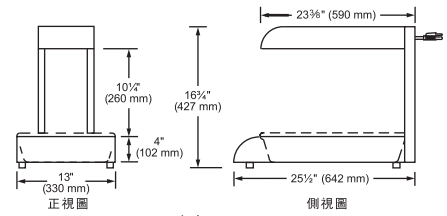

型號 UGFFB

型號 GMFFL

規格

金屬覆蓋的發熱管

型號 *	功率(W)	安培 ▲	重量
GRFF	500	2.3/2.1	16 lbs. (7kg)
GRFFL	620	2.8/2.6	18 lbs. (8kg)
GRFFB [§]	750	3.4/3.1	26 lbs. (12kg)
GRFFBL [§]	870	4.0/3.6	31 lbs. (14kg)

* "L" 代表配置燈泡，頂部單元寬度增加76mm(3")。

"B" 代表底部加熱。

§ 發熱管與底部標準間距為356mm(14")。如需305或406mm(12"或16")，請註明。

▲ 根據220V/240V

型號 *	功率(W)	安培 ▲	重量
UGFF	750	3.4/3.1	15 lbs. (7kg)
UGFFL	870	4.0/3.6	19 lbs. (9kg)
UGFFB	1000	4.5/4.2	26 lbs. (12kg)
UGFFBL	1120	5.1/4.7	31 lbs. (14kg)

* 根據230V

尺寸

GRFF: 315 寬 x 610 深 x 401 高 mm (12 3/8" x 24" x 15 7/8")

GRFFB: 324 寬 x 610 深 x 406-508 高 mm (12" x 24" x 16"-20")

UGFF: 314 寬 x 565 深 x 479 高 mm (12 3/8" x 22 1/4" x 18 7/8")

UGFFB: 324 寬 x 570 深 x 559 高 mm (12 3/4" x 22" x 22")

LW-2: 314 寬 x 548 深 x 610-762 高 mm (12 3/8" x 22" x 24"-30")

GMFFL: 330 寬 x 642 深 x 427 高 mm (13" x 25 1/2" x 16 3/4")

電壓

220, 230 或 240V, 單相電。

電線位置

GRFFB, GRFFBL, UGFFB, UGFFBL: 機座後部中間偏底

GRFF, GRFFL, UGFF, UGFFL, GMFFL: 機座後部中間偏上