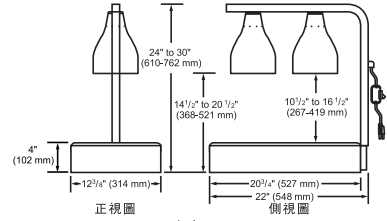

PORTABLE FOODWARMERS

型號 GRFF, GRFFL, GRFFB, GRFFBL, UGFF, UGFFL, UGFFB, UGFFBL, LW-2, GMFFL

便攜式食品保溫站

型號 LW-2

規格

金屬覆蓋的發熱管

型號 *	功率(W)	安培 ▲	重量
GRFF	500	2.3/2.1	16 lbs. (7kg)
GRFFL	620	2.8/2.6	18 lbs. (8kg)
GRFFB[§]	750	3.4/3.1	26 lbs. (12kg)
GRFFBL[§]	870	4.0/3.6	31 lbs. (14kg)

* "L" 代表配置燈泡，頂部單元寬度增加76mm(3")。

"B" 代表底部加熱。

§ 發熱管與底部標準間距為356mm(14")。如需305或406mm(12"或16")，請註明。

▲ 根據220V/240V

型號 *	功率(W)	安培 ▲	重量
UGFF	750	3.4/3.1	15 lbs. (7kg)
UGFFL	870	4.0/3.6	19 lbs. (9kg)
UGFFB	1000	4.5/4.2	26 lbs. (12kg)
UGFFBL	1120	5.1/4.7	31 lbs. (14kg)

* "L" 代表配置燈泡

"B" 代表底部加熱

▲ 根據220V/240V

型號 ▲	功率(W)	安培 ●	重量
LW-2	500	2.3/2.1	13 lbs. (6kg)

▲ 標準配置顏色為灰色

● 根據220V/240V

型號 ▲	功率(W)	安培 *	重量
GMFFL	620	2.7	15 lbs. (7kg)

▲ 標準配置顏色為黑色

* 根據230V

尺寸

GRFF: 315 寬 x 610 深 x 401 高 mm (12 3/8" x 24" x 15 7/8")

GRFFB: 324 寬 x 610 深 x 406-508 高 mm (12" x 24" x 16"-20")

UGFF: 314 寬 x 565 深 x 479 高 mm (12 3/8" x 22 1/4" x 18 7/8")

UGFFB: 324 寬 x 570 深 x 559 高 mm (12 3/4" x 22" x 22")

LW-2: 314 寬 x 548 深 x 610-762 高 mm (12 3/8" x 22" x 24"-30")

GMFFL: 330 寬 x 642 深 x 427 高 mm (13" x 25 1/2" x 16 3/4")

電壓

220, 230 或 240V, 單相電。

電線位置

GRFFB, GRFFBL, UGFFB, UGFFBL: 機座後部中間偏底

GRFF, GRFFL, UGFF, UGFFL, GMFFL: 機座後部中間偏上

LW-2: 可調試燈座後部偏頂端

插頭種類

選擇 (非標準配置)

- 設計師顏色: (每個產品選配一種顏色, 帶加熱的底部非塗色) 紅色, 黑色, 灰色, 白灰色, 藍色, 綠色, 古銅色 (GMFFL型號只有紅色、黑色可選)
- 光澤處理: (每個產品選配一種顏色, 帶加熱的底部非塗色) 金色, 銀色, 黑色, 閃紅色, 閃藍色

- 標牌架尺寸229 寬 x 140 高 mm (9" x 5 1/2") (不包括標牌, 只限於 GRFFL 型號), 設備高度增加76 mm(3")
- 能量控制開關 (適用於 GRFF, GRFFL, GRFFB, GRFFBL)