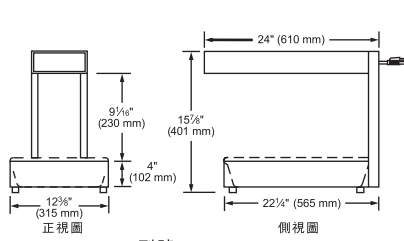

PORTABLE FOODWARMERS

型號 GRFF, GRFFL, GRFFB, GRFFBL, UGFF, UGFFL, UGFFB, UGFFBL, LW-2, GMFFL

便攜式食品保溫站

型號 GRFF