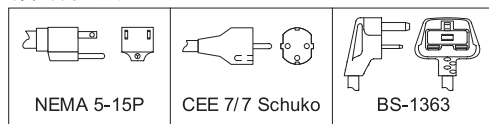

LW-2: 314 寬 x 548 深 x 610-762 高 mm (12 3/8" x 22" x 24"-30")

GMFFL: 330 寬 x 642 深 x 427 高 mm (13" x 25 1/2" x 16 3/4")

電壓

220, 230 或 240V, 單相電。

電線位置

GRFFB, GRFFBL, UGFFB, UGFFBL: 機座後部中間偏底

GRFF, GRFFL, UGFF, UGFFL, GMFFL: 機座後部中間偏上

LW-2: 可調試燈座後部偏頂端

插頭種類

選擇 (非標準配置)

- 設計師顏色: (每個產品選配一種顏色, 帶加熱的底部非塗色) 紅色, 黑色, 灰色, 白灰色, 藍色, 綠色, 古銅色 (GMFFL型號只有紅色、黑色可選)
- 光澤處理: (每個產品選配一種顏色, 帶加熱的底部非塗色) 金色, 銀色, 黑色, 閃紅色, 閃藍色

- 標牌架尺寸229 寬 x 140 高 mm (9" x 5 1/2") (不包括標牌, 只限於 GRFFL 型號), 設備高度增加76 mm(3")
- 能量控制開關 (適用於 GRFF, GRFFL, GRFFB, GRFFBL)