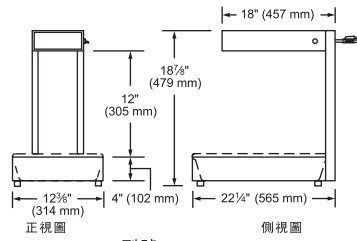

PORTABLE FOODWARMERS

型號 GRFF, GRFFL, GRFFB, GRFFBL, UGFF, UGFFL, UGFFB, UGFFBL, LW-2, GMFFL

便攜式食品保溫站

型號 UGFF

規格

金屬覆蓋的發熱管

型號 *	功率(W)	安培 ▲	重量
GRFF	500	2.3/2.1	16 lbs. (7kg)
GRFFL	620	2.8/2.6	18 lbs. (8kg)
GRFFB[§]	750	3.4/3.1	26 lbs. (12kg)
GRFFBL[§]	870	4.0/3.6	31 lbs. (14kg)

* "L" 代表配置燈泡，頂部單元寬度增加76mm(3")。

"B" 代表底部加熱。

§ 發熱管與底部標準間距為356mm(14")。如需305或406mm(12"或16")，請註明。

▲ 根據220V/240V

型號 *	功率(W)	安培 ▲	重量
UGFF	750	3.4/3.1	15 lbs. (7kg)
UGFFL	870	4.0/3.6	19 lbs. (9kg)
UGFFB	1000	4.5/4.2	26 lbs. (12kg)
UGFFBL	1120	5.1/4.7	31 lbs. (14kg)

* "L" 代表配置燈泡

"B" 代表底部加熱

▲ 根據220V/240V

型號 ▲	功率(W)	安培 ●	重量
LW-2	500	2.3/2.1	13 lbs. (6kg)

▲ 標準配置顏色為灰色

● 根據220V/240V

型號 ▲	功率(W)	安培 *	重量
GMFFL	620	2.7	15 lbs. (7kg)

▲ 標準配置顏色為黑色

* 根據230V

尺寸

GRFF: 315 寬 x 610 深 x 401 高 mm (12 3/8" x 24" x 15 7/8")

GRFFB: 324 寬 x 610 深 x 406-508 高 mm (12" x 24" x 16"-20")

UGFF: 314 寬 x 565 深 x 479 高 mm (12 3/8" x 22 1/4" x 18 7/8")

UGFFB: 324 寬 x 570 深 x 559 高 mm (12 3/4" x 22" x 22")

LW-2: 314 寬 x 548 深 x 610-762 高 mm (12 3/8" x 22" x 24"-30")

GMFFL: 330 寬 x 642 深 x 427 高 mm (13" x 25 1/2" x 16 3/4")

電壓

220, 230 或 240V, 單相電。

電線位置

GRFFB, GRFFBL, UGFFB, UGFFBL: 機座後部中間偏底

GRFF, GRFFL, UGFF, UGFFL, GMFFL: 機座後部中間偏上

LW-2: 可調試燈座後部偏頂端

插頭種類

選擇 (非標準配置)

- 設計師顏色: (每個產品選配一種顏色, 帶加熱的底部非塗色) 紅色, 黑色, 灰色, 白灰色, 藍色, 綠色, 古銅色 (GMFFL型號只有紅色、黑色可選)
- 光澤處理: (每個產品選配一種顏色, 帶加熱的底部非塗色) 金色, 銀色, 黑色, 閃紅色, 閃藍色

- 標牌架尺寸229 寬 x 140 高 mm (9" x 5 1/2") (不包括標牌, 只限於 GRFFL 型號), 設備高度增加76 mm(3")
- 能量控制開關 (適用於 GRFF, GRFFL, GRFFB, GRFFBL)