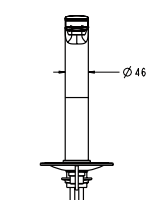

水箱容量 5L

滤芯* (可选爱惠浦或 3M 滤芯)

标准 297mm 高度龙头，也可安装为 167mm

高灵敏度触屏设计

* 建议经过水初滤设备后使用

安装示意

水龙头正视图

水龙头侧视图

水箱正视图

水箱侧视图

产品名称	台下式饮水机
型号	FM-5
电压	230V
功率	1800W
电流	7.8A
标准水龙头规格	46 mm*46 mm*297 mm
矮水龙头规格	46 mm*46 mm*167 mm
台下式主机	332 mm*347 mm*391 mm

地址：江苏省苏州市工业园区唯亭工业坊 A2

电话：0512-67325199

邮箱：support@hatcocorp.com

网址：www.hatcocorp.cn (中国官网)
www.hatcocorp.com (美国官网)