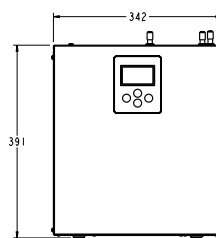

水箱容量 5L

滤芯* (可选爱惠浦或 3M 滤芯)

标准 297mm 高度龙头，也可安装为 167mm

高灵敏度触屏设计

* 建议经过水初滤设备后使用

安装示意

水龙头正视图

水龙头侧视图

水箱正视图

水箱侧视图

产品名称	台下式饮水机
型号	FM-5
电压	230V
功率	1800W
电流	7.8A
标准水龙头规格	46 mm*46 mm*297 mm
矮水龙头规格	46 mm*46 mm*167 mm
台下式主机	332 mm*347 mm*391 mm

地址：江苏省苏州市工业园区唯亭工业坊 A2

电话：0512-67325199

邮箱：support@hatcocorp.com

网址：www.hatcocorp.cn (中国官网)
www.hatcocorp.com (美国官网)