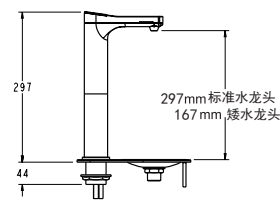

水箱容量 5L

滤芯* (可选爱惠浦或 3M 滤芯)

标准 297mm 高度龙头，也可安装为 167mm

高灵敏度触屏设计

* 建议经过水初滤设备后使用

安装示意

水龙头正视图

水龙头侧视图

水箱正视图

水箱侧视图

产品名称	台下式饮水机
型号	FM-5
电压	230V
功率	1800W
电流	7.8A
标准水龙头规格	46 mm*46 mm*297 mm
矮水龙头规格	46 mm*46 mm*167 mm
台下式主机	332 mm*347 mm*391 mm

地址：江苏省苏州市工业园区唯亭工业坊 A2

电话：0512-67325199

邮箱：support@hatcocorp.com

网址：www.hatcocorp.cn (中国官网)
www.hatcocorp.com (美国官网)