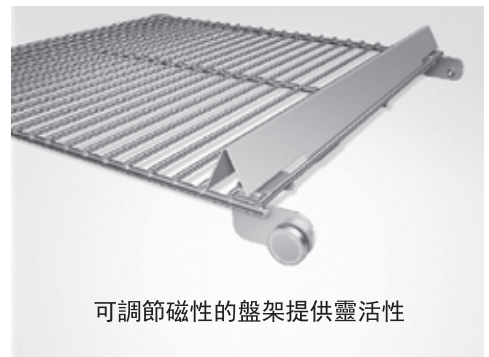

## 無濕度保溫櫃

Hatco 迷你陳列保溫櫃可以保溫三明治，餅乾，以及焦鹽脆餅條類似食品，最高溫度可達到82°C(180°F)。適合便利店，餐廳，娛樂場所，以及遊樂園。

### 靈活性

可選配單或雙門型號，以及設計師系列顏色（帶黑色頂罩）。門可反安裝，左或右邊開關，並且可以在任何四面安裝開關門。

### 品質

以下的特徵可使多年無憂的操作

- 配製3個磁性的盤架，根據不同的食品可調節水平或斜度位置，提供了靈活性。
- 強化玻璃以及白熾燈光。
- 可選配頂罩配製背光式的廣告牌（含廣告牌），可在任何4面選擇擺放。

可調節磁性的盤架提供靈活性

型號 MDW-1X

Nothing less than the best.™