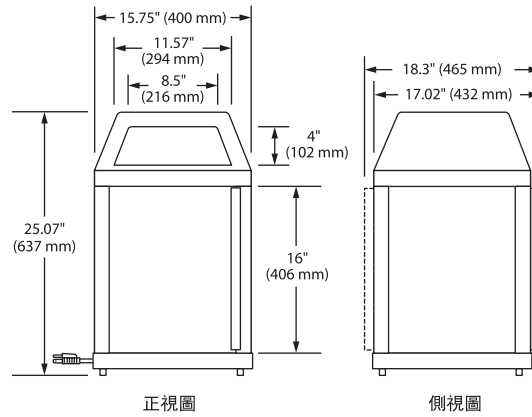

### 品質

以下的特徵可使多年無憂的操作

- 配製3個磁性的盤架，根據不同的食品可調節水平或斜度位置，提供了靈活性。
- 強化玻璃以及白熾燈光。
- 可選配頂罩配製背光式的廣告牌（含廣告牌），可在任何4面選擇擺放。

可調節磁性的盤架提供靈活性

型號 MDW-1X

Nothing less than the best.™

## 規格

型號	類型	重量
MDW-1X	單門, 3個盤架	46 lbs. (21 kg)
MDW-2X	雙門, 3個盤架	48 lbs. (22 kg)

## 尺寸

MDW-1X: 400 寬 x 432 深 x 637 高 mm  
 MDW-2X: 400 寬 x 465 深 x 637 高 mm  
 門開口: 315 寬 x 396 高 mm