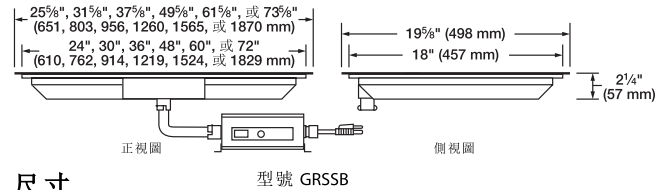

GLO-RAY® 仿石保溫板

型號 GRSSR-16, -18, -20 GRSS-2418, -3018, -3618, -4818, -6018, -7218
GRSSB-2418, -3018, -3618, -4818, -6018, -7218 GRSSR20-DL77516

規格

便攜式圓形型號

型號	功率 (W)	安培	直徑	重量
GRSSR-16	250	2.1	406mm(16")	15 lbs.(7kg)
GRSSR-18	325	2.7	457mm(18")	15 lbs.(7kg)
GRSSR-20	400	3.3	508mm(20")	20 lbs.(9kg)

便攜式圓形型號帶紅外線保溫燈

型號	功率 (W)	安培	直徑	重量
GRSSR20-DL77516	650	5.4	508mm(20")	40 lbs.(18kg)

便攜式長方形型號

型號	功率 (W)	安培	直徑	重量
GRSS-2418	635	5.3	610mm(24")	22 lbs.(10kg)
GRSS-3018	780	6.5	762mm(30")	27 lbs.(12kg)
GRSS-3618	930	7.8	914mm(36")	32 lbs.(15kg)
GRSS-4818	1270	10.6	1219mm(48")	44 lbs.(20kg)
GRSS-6018	1560	13.0	1524mm(60")	54 lbs.(25kg)
GRSS-7218	1860	15.6	1829mm(72")	64 lbs.(29kg)

嵌入式長方形型號

型號	功率 (W)	安培	直徑	重量
GRSSB-2418	635	5.3	610mm(24")	27 lbs.(12kg)
GRSSB-3018	780	6.5	762mm(30")	32 lbs.(15kg)
GRSSB-3618	930	7.8	914mm(36")	37 lbs.(17kg)
GRSSB-4818	1270	10.6	1219mm(48")	54 lbs.(25kg)
GRSSB-6018	1560	13.0	1524mm(60")	64 lbs.(29kg)
GRSSB-7218	1860	15.6	1829mm(72")	74 lbs.(34kg)

溫度範圍: 38°-94°C (100°-200°F)

尺寸

GRSSR-16, -18, -20:
406, 457, 508 直徑 x 67 高 mm (16", 18", 20" Dia. x 2 5/8" H)

GRSSR20-DL77516:
508 寬 x 572 深 x 914 高 mm (20" W x 22 1/2" D x 36" H)

GRSS-2418, -3018, -3618, -4818, -6018, -7218:
610, 762, 914, 1219, 1524, 或 1829 寬 x 457 深 x 64 高 mm
(24", 30", 36", 48", 60", 或 72" W x 18" D x 2 1/2" H)

GRSS-2418, -3018, -3618, -4818, -6018, -7218:
651, 803, 956, 1260, 1565, 或 1870 寬 x 57 高 mm
(25 5/8", 31 1/8", 37 3/8", 49 5/8", 61 5/8", 或 73 5/8" W x 19 5/8" D x 2 1/4" H)

開洞尺寸誤差: (寬-29 mm x (深-29 mm)
(寬-1 1/8") x (深-1 1/8")

電壓

220V-230V, 單相
230V-240V, 單相

電線位置

型號 GRSSR 和 GRSSR20-DL77516: 機座後部
型號 GRSS: 機體後防中間位置
型號 GRSSB: 機底後防中間位置

插頭種類

選擇

- ☐ 仿石顏色: 米砂, 黑白, 灰白, 草綠
- ☐ 顏色: 紅色, 黑色, 灰色, 白灰色, 藍色, 綠色, 古銅色
  (只限 GRSSR20-DL77516 燈罩)
- ☐ 遙控裝置附有指示燈和旋轉式能量控制開關
  (只限 GRSSB 型號)

配件

- ☐ 仿石切割板 (只限 GRSSB 和 GRSSR20-DL77516 型號)