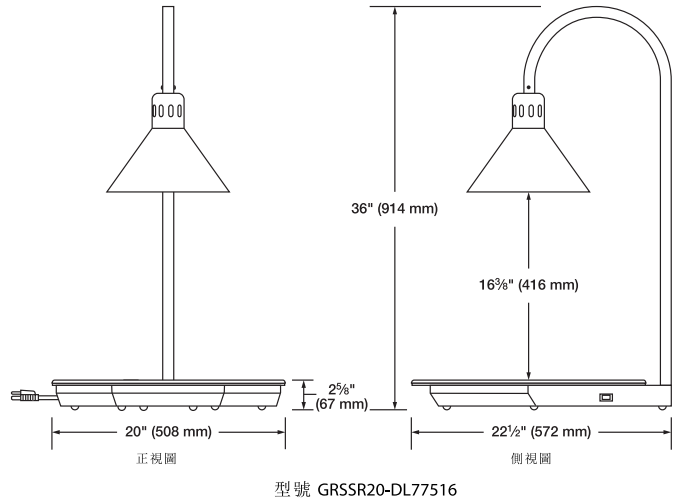

GLO-RAY® 仿石保溫板

型號 GRSSR-16, -18, -20 GRSS-2418, -3018, -3618, -4818, -6018, -7218
GRSSB-2418, -3018, -3618, -4818, -6018, -7218 GRSSR20-DL77516

規格

便攜式圓形型號

型號	功率 (W)	安培	直徑	重量
GRSSR-16	250	2.1	406mm(16")	15 lbs.(7kg)
GRSSR-18	325	2.7	457mm(18")	15 lbs.(7kg)
GRSSR-20	400	3.3	508mm(20")	20 lbs.(9kg)

便攜式圓形型號帶紅外線保溫燈

型號	功率 (W)	安培	直徑	重量
GRSSR20-DL77516	650	5.4	508mm(20")	40 lbs.(18kg)

便攜式長方形型號

型號	功率 (W)	安培	直徑	重量
GRSS-2418	635	5.3	610mm(24")	22 lbs.(10kg)
GRSS-3018	780	6.5	762mm(30")	27 lbs.(12kg)
GRSS-3618	930	7.8	914mm(36")	32 lbs.(15kg)
GRSS-4818	1270	10.6	1219mm(48")	44 lbs.(20kg)
GRSS-6018	1560	13.0	1524mm(60")	54 lbs.(25kg)
GRSS-7218	1860	15.6	1829mm(72")	64 lbs.(29kg)

嵌入式長方形型號

型號	功率 (W)	安培	直徑	重量
GRSSB-2418	635	5.3	610mm(24")	27 lbs.(12kg)
GRSSB-3018	780	6.5	762mm(30")	32 lbs.(15kg)
GRSSB-3618	930	7.8	914mm(36")	37 lbs.(17kg)
GRSSB-4818	1270	10.6	1219mm(48")	54 lbs.(25kg)
GRSSB-6018	1560	13.0	1524mm(60")	64 lbs.(29kg)
GRSSB-7218	1860	15.6	1829mm(72")	74 lbs.(34kg)

溫度範圍: 38°-94°C (100°-200°F)

尺寸

GRSSR-16, -18, -20:
406, 457, 508 直徑 x 67 高 mm (16", 18", 20" Dia. x 2 5/8" H)

GRSSR20-DL77516:
508 寬 x 572 深 x 914 高 mm (20" W x 22 1/2" D x 36" H)

GRSS-2418, -3018, -3618, -4818, -6018, -7218:
610, 762, 914, 1219, 1524, 或 1829 寬 x 457 深 x 64 高 mm
(24", 30", 36", 48", 60", 或 72" W x 18" D x 2 1/2" H)

GRSS-2418, -3018, -3618, -4818, -6018, -7218:
651, 803, 956, 1260, 1565, 或 1870 寬 x 57 高 mm
(25 5/8", 31 1/8", 37 3/8", 49 5/8", 61 5/8", 或 73 5/8" W x 19 5/8" D x 2 1/4" H)

開洞尺寸誤差: (寬-29 mm x (深-29 mm)
(寬-1 1/8") x (深-1 1/8")

電壓

220V-230V, 單相
230V-240V, 單相

電線位置

型號 GRSSR 和 GRSSR20-DL77516: 機座後部
型號 GRSS: 機體後防中間位置
型號 GRSSB: 機底後防中間位置

插頭種類

選擇

- ☐ 仿石顏色: 米砂, 黑白, 灰白, 草綠
- ☐ 顏色: 紅色, 黑色, 灰色, 白灰色, 藍色, 綠色, 古銅色
  (只限 GRSSR20-DL77516 燈罩)
- ☐ 遙控裝置附有指示燈和旋轉式能量控制開關
  (只限 GRSSB 型號)

配件

- ☐ 仿石切割板 (只限 GRSSB 和 GRSSR20-DL77516 型號)