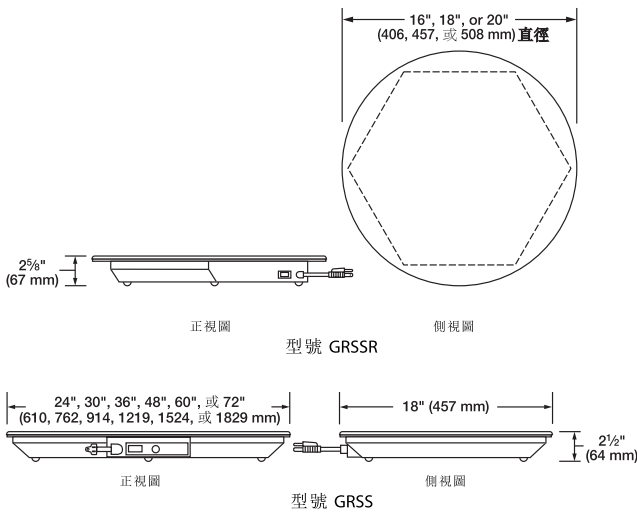

GLO-RAY® 仿石保溫板

型號 GRSSR-16, -18, -20 GRSS-2418, -3018, -3618, -4818, -6018, -7218
GRSSB-2418, -3018, -3618, -4818, -6018, -7218 GRSSR20-DL77516

規格

便攜式圓形型號

型號	功率 (W)	安培	直徑	重量
GRSSR-16	250	2.1	406mm(16")	15 lbs.(7kg)
GRSSR-18	325	2.7	457mm(18")	15 lbs.(7kg)
GRSSR-20	400	3.3	508mm(20")	20 lbs.(9kg)

便攜式圓形型號帶紅外線保溫燈

型號	功率 (W)	安培	直徑	重量
GRSSR20-DL77516	650	5.4	508mm(20")	40 lbs.(18kg)

便攜式長方形型號

型號	功率 (W)	安培	直徑	重量
GRSS-2418	635	5.3	610mm(24")	22 lbs.(10kg)
GRSS-3018	780	6.5	762mm(30")	27 lbs.(12kg)
GRSS-3618	930	7.8	914mm(36")	32 lbs.(15kg)
GRSS-4818	1270	10.6	1219mm(48")	44 lbs.(20kg)
GRSS-6018	1560	13.0	1524mm(60")	54 lbs.(25kg)
GRSS-7218	1860	15.6	1829mm(72")	64 lbs.(29kg)

嵌入式長方形型號

型號	功率 (W)	安培	直徑	重量
GRSSB-2418	635	5.3	610mm(24")	27 lbs.(12kg)
GRSSB-3018	780	6.5	762mm(30")	32 lbs.(15kg)
GRSSB-3618	930	7.8	914mm(36")	37 lbs.(17kg)
GRSSB-4818	1270	10.6	1219mm(48")	54 lbs.(25kg)
GRSSB-6018	1560	13.0	1524mm(60")	64 lbs.(29kg)
GRSSB-7218	1860	15.6	1829mm(72")	74 lbs.(34kg)

溫度範圍: 38°-94°C (100°-200°F)

尺寸

GRSSR-16, -18, -20:
406, 457, 508 直徑 x 67 高 mm (16", 18", 20" Dia. x 2 5/8" H)

GRSSR20-DL77516:
508 寬 x 572 深 x 914 高 mm (20" W x 22 1/2" D x 36" H)

GRSS-2418, -3018, -3618, -4818, -6018, -7218:
610, 762, 914, 1219, 1524, 或 1829 寬 x 457 深 x 64 高 mm
(24", 30", 36", 48", 60", 或 72" W x 18" D x 2 1/2" H)

GRSS-2418, -3018, -3618, -4818, -6018, -7218:
651, 803, 956, 1260, 1565, 或 1870 寬 x 57 高 mm
(25 5/8", 31 1/8", 37 3/8", 49 5/8", 61 5/8", 或 73 5/8" W x 19 5/8" D x 2 1/4" H)

開洞尺寸誤差: (寬-29 mm x (深-29 mm)
(寬-1 1/8") x (深-1 1/8")

電壓

220V-230V, 單相
230V-240V, 單相

電線位置

型號 GRSSR 和 GRSSR20-DL77516: 機座後部
型號 GRSS: 機體後防中間位置
型號 GRSSB: 機底後防中間位置

插頭種類

選擇

- ☐ 仿石顏色: 米砂, 黑白, 灰白, 草綠
- ☐ 顏色: 紅色, 黑色, 灰色, 白灰色, 藍色, 綠色, 古銅色
  (只限 GRSSR20-DL77516 燈罩)
- ☐ 遙控裝置附有指示燈和旋轉式能量控制開關
  (只限 GRSSB 型號)

配件

- ☐ 仿石切割板 (只限 GRSSB 和 GRSSR20-DL77516 型號)