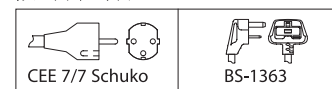

插頭種類

選擇

- ☐ 仿石顏色: 米砂, 黑白, 灰白, 草綠
- ☐ 顏色: 紅色, 黑色, 灰色, 白灰色, 藍色, 綠色, 古銅色
  (只限 GRSSR20-DL77516 燈罩)
- ☐ 遙控裝置附有指示燈和旋轉式能量控制開關
  (只限 GRSSB 型號)

配件

- ☐ 仿石切割板 (只限 GRSSB 和 GRSSR20-DL77516 型號)