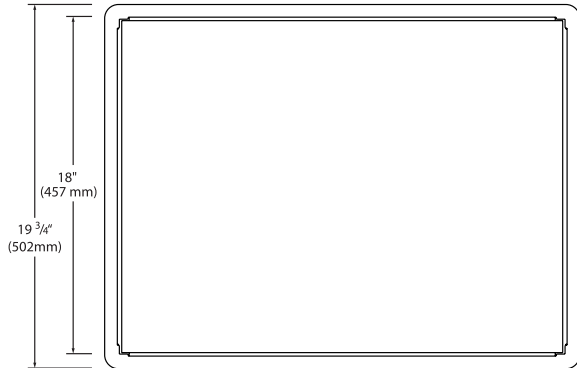

HBG-2418
帶不鏽鋼把手

HBGB-3618嵌入式型號

Nothing less than the best.™

HEATED BLACK GLASS SHELF

型號 HBG-2418,-3018,-3618,-4818,-6018,-7218
HBGB-2418,-3018,-3618,-4818,-6018,-7218

黑色玻璃保溫板-陶瓷玻璃表面

型號 HBG

HBGB 水平嵌入式控制盒

型號 HBGB

尺寸

HBG-2418,-3018,-3618:

619, 772 或 924 寬 x 467 深 x 64 高 mm
(24 3/8", 30 3/8" 或 36 3/8" W x 18 3/8" D x 2 1/2" H)

HBG-4818,-6018,-7218:

1229, 1534, 或 1838 寬 x 467 深 x 156 高 mm
(48 3/8", 60 3/8" 或 72 3/8" W x 18 3/8" D x 6 1/8" H)

HBGB-2418,-3018,-3618,-4818,-6018,-7218:

610, 762, 914, 1219, 1524, 或 1829 寬 x 457 深 x 57 高 mm
(24", 30", 36", 48", 60", 或 72" W x 18" D x 6 1/4" H)

控制盒尺寸:

HBGB 水平安裝: 161 寬 x 70 深 x 196 高 mm (6.33" x 2.77" x 7.73")

HBGB 標準安裝: 178 寬 x 64 深 x 76 高 mm (7" x 2.5" x 3")

規格 便攜式

型號	功率(W)	安培	寬度	重量
HBG-2418	420-500	1.9-2.1	24 3/8" (619 mm)	22 lbs. (10 kg)
HBG-3018	525-625	2.4-2.6	30 3/8" (772 mm)	27 lbs. (12 kg)
HBG-3618	630-750	2.9-3.1	36 3/8" (924 mm)	32 lbs. (15 kg)
HBG-4818 [□]	840-1000	3.8-4.2	48 3/8" (1229 mm)	44 lbs. (20 kg)
HBG-6018 [□]	1050-1250	4.8-5.2	60 3/8" (1534 mm)	54 lbs. (25 kg)
HBG-7218 [□]	1260-1500	5.7-6.3	72 3/8" (1838 mm)	64 lbs. (29 kg)