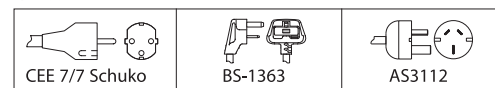

HBGB 標準安裝: 178 寬 x 64 深 x 76 高 mm (7" x 2.5" x 3")

規格 便攜式

型號	功率(W)	安培	寬度	重量
HBG-2418	420-500	1.9-2.1	24 3/8" (619 mm)	22 lbs. (10 kg)
HBG-3018	525-625	2.4-2.6	30 3/8" (772 mm)	27 lbs. (12 kg)
HBG-3618	630-750	2.9-3.1	36 3/8" (924 mm)	32 lbs. (15 kg)
HBG-4818 [□]	840-1000	3.8-4.2	48 3/8" (1229 mm)	44 lbs. (20 kg)
HBG-6018 [□]	1050-1250	4.8-5.2	60 3/8" (1534 mm)	54 lbs. (25 kg)
HBG-7218 [□]	1260-1500	5.7-6.3	72 3/8" (1838 mm)	64 lbs. (29 kg)

□ 超過914mm (36")的保溫板是由兩塊相同尺寸的玻璃組成的

嵌入式

型號	功率(W)	安培	寬度	重量
HBGB-2418	420-500	1.9-2.1	24" (610 mm)	27 lbs. (12 kg)
HBGB-3018	525-625	2.4-2.6	30" (762 mm)	32 lbs. (15 kg)
HBGB-3618	630-750	2.9-3.1	36" (914 mm)	37 lbs. (17 kg)
HBGB-4818 [□]	840-1000	3.8-4.2	48" (1219 mm)	54 lbs. (25 kg)
HBGB-6018 [□]	1050-1250	4.8-5.2	60" (1524 mm)	64 lbs. (29 kg)
HBGB-7218 [□]	1260-1500	5.7-6.3	72" (1829 mm)	74 lbs. (34 kg)

□ 超過914mm (36")的保溫板是由兩塊相同尺寸的玻璃組成的

電壓

220V-240V, 單相電。

電線位置

前部控制盒左方

插頭種類

選擇 (非標準配置)

- 水平嵌入式控制盒, On/Off撥動開關 (僅限HBGB型號)
- 可配置不鏽鋼圍邊 (標準) 或黑色塗層圍邊 (僅限HBGB型號)
- 安全圍邊 (僅限HBG型號)
- 嵌入式黑色玻璃 (僅限HBGB型號)