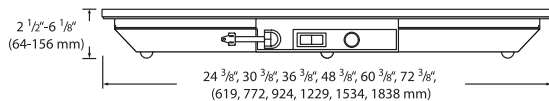

HEATED BLACK GLASS SHELF

型號 HBG-2418,-3018,-3618,-4818,-6018,-7218
HBGB-2418,-3018,-3618,-4818,-6018,-7218

黑色玻璃保溫板-陶瓷玻璃表面

型號 HBG

尺寸

HBG-2418,-3018,-3618:

619, 772 或 924 寬 x 467 深 x 64 高 mm
(24 3/8", 30 3/8" 或 36 3/8" W x 18 3/8" D x 2 1/2" H)

HBG-4818,-6018,-7218:

1229, 1534, 或 1838 寬 x 467 深 x 156 高 mm
(48 3/8", 60 3/8" 或 72 3/8" W x 18 3/8" D x 6 1/8" H)

HBGB-2418,-3018,-3618,-4818,-6018,-7218:

610, 762, 914, 1219, 1524, 或 1829 寬 x 457 深 x 57 高 mm
(24", 30", 36", 48", 60", 或 72" W x 18" D x 6 1/4" H)

控制盒尺寸:

HBGB 水平安裝: 161 寬 x 70 深 x 196 高 mm (6.33" x 2.77" x 7.73")

HBGB 標準安裝: 178 寬 x 64 深 x 76 高 mm (7" x 2.5" x 3")

規格 便攜式

型號	功率(W)	安培	寬度	重量
HBG-2418	420-500	1.9-2.1	24 3/8" (619 mm)	22 lbs. (10 kg)
HBG-3018	525-625	2.4-2.6	30 3/8" (772 mm)	27 lbs. (12 kg)
HBG-3618	630-750	2.9-3.1	36 3/8" (924 mm)	32 lbs. (15 kg)
HBG-4818[□]	840-1000	3.8-4.2	48 3/8" (1229 mm)	44 lbs. (20 kg)
HBG-6018[□]	1050-1250	4.8-5.2	60 3/8" (1534 mm)	54 lbs. (25 kg)
HBG-7218[□]	1260-1500	5.7-6.3	72 3/8" (1838 mm)	64 lbs. (29 kg)

□ 超過914mm (36")的保溫板是由兩塊相同尺寸的玻璃組成的

嵌入式

型號	功率(W)	安培	寬度	重量
HBGB-2418	420-500	1.9-2.1	24" (610 mm)	27 lbs. (12 kg)
HBGB-3018	525-625	2.4-2.6	30" (762 mm)	32 lbs. (15 kg)
HBGB-3618	630-750	2.9-3.1	36" (914 mm)	37 lbs. (17 kg)
HBGB-4818[□]	840-1000	3.8-4.2	48" (1219 mm)	54 lbs. (25 kg)
HBGB-6018[□]	1050-1250	4.8-5.2	60" (1524 mm)	64 lbs. (29 kg)
HBGB-7218[□]	1260-1500	5.7-6.3	72" (1829 mm)	74 lbs. (34 kg)

□ 超過914mm (36")的保溫板是由兩塊相同尺寸的玻璃組成的

電壓

220V-240V, 單相電。

電線位置

前部控制盒左方

插頭種類

選擇 (非標準配置)

- ☐ 水平嵌入式控制盒, On/Off撥動開關 (僅限HBGB型號)
- ☐ 可配置不鏽鋼圍邊 (標準) 或黑色塗層圍邊 (僅限HBGB型號)
- ☐ 安全圍邊 (僅限HBG型號)
- ☐ 嵌入式黑色玻璃 (僅限HBGB型號)

配件

- ☐ 圓形不鏽鋼把手 (標準) 或黑色塗層塑料把手