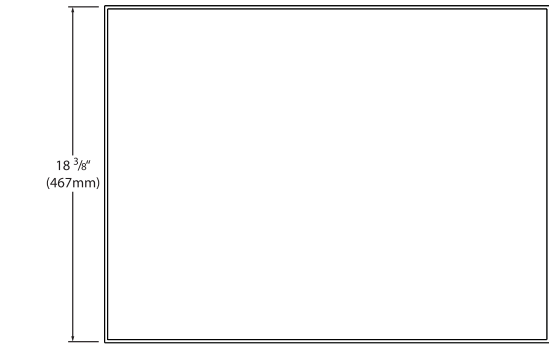

HEATED BLACK GLASS SHELF

型號 HBG-2418,-3018,-3618,-4818,-6018,-7218
HBGB-2418,-3018,-3618,-4818,-6018,-7218

黑色玻璃保溫板-陶瓷玻璃表面

型號 HBG