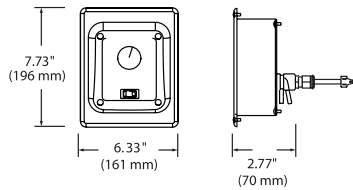

HBGB 水平嵌入式控制盒