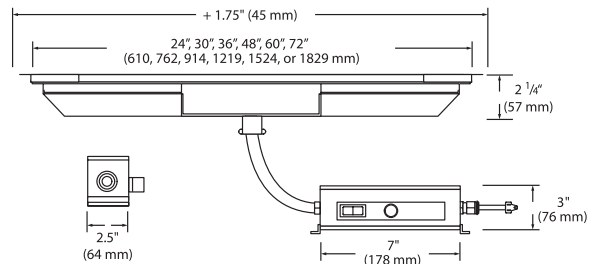

型號 HBGB

尺寸

HBG-2418,-3018,-3618:

619, 772 或 924 寬 x 467 深 x 64 高 mm
(24 3/8", 30 3/8" 或 36 3/8" W x 18 3/8" D x 2 1/2" H)

HBG-4818,-6018,-7218:

1229, 1534, 或 1838 寬 x 467 深 x 156 高 mm
(48 3/8", 60 3/8" 或 72 3/8" W x 18 3/8" D x 6 1/8" H)

HBGB-2418,-3018,-3618,-4818,-6018,-7218:

610, 762, 914, 1219, 1524, 或 1829 寬 x 457 深 x 57 高 mm
(24", 30", 36", 48", 60", 或 72" W x 18" D x 6 1/4" H)

控制盒尺寸:

HBGB 水平安裝: 161 寬 x 70 深 x 196 高 mm (6.33" x 2.77" x 7.73")

HBGB 標準安裝: 178 寬 x 64 深 x 76 高 mm (7" x 2.5" x 3")

規格 便攜式

型號	功率(W)	安培	寬度	重量
HBG-2418	420-500	1.9-2.1	24 3/8" (619 mm)	22 lbs. (10 kg)
HBG-3018	525-625	2.4-2.6	30 3/8" (772 mm)	27 lbs. (12 kg)
HBG-3618	630-750	2.9-3.1	36 3/8" (924 mm)	32 lbs. (15 kg)
HBG-4818 [□]	840-1000	3.8-4.2	48 3/8" (1229 mm)	44 lbs. (20 kg)
HBG-6018 [□]	1050-1250	4.8-5.2	60 3/8" (1534 mm)	54 lbs. (25 kg)
HBG-7218 [□]	1260-1500	5.7-6.3	72 3/8" (1838 mm)	64 lbs. (29 kg)

□ 超過914mm (36")的保溫板是由兩塊相同尺寸的玻璃組成的

嵌入式

型號	功率(W)	安培	寬度	重量
HBGB-2418	420-500	1.9-2.1	24" (610 mm)	27 lbs. (12 kg)
HBGB-3018	525-625	2.4-2.6	30" (762 mm)	32 lbs. (15 kg)
HBGB-3618	630-750	2.9-3.1	36" (914 mm)	37 lbs. (17 kg)
HBGB-4818 [□]	840-1000	3.8-4.2	48" (1219 mm)	54 lbs. (25 kg)
HBGB-6018 [□]	1050-1250	4.8-5.2	60" (1524 mm)	64 lbs. (29 kg)
HBGB-7218 [□]	1260-1500	5.7-6.3	72" (1829 mm)	74 lbs. (34 kg)