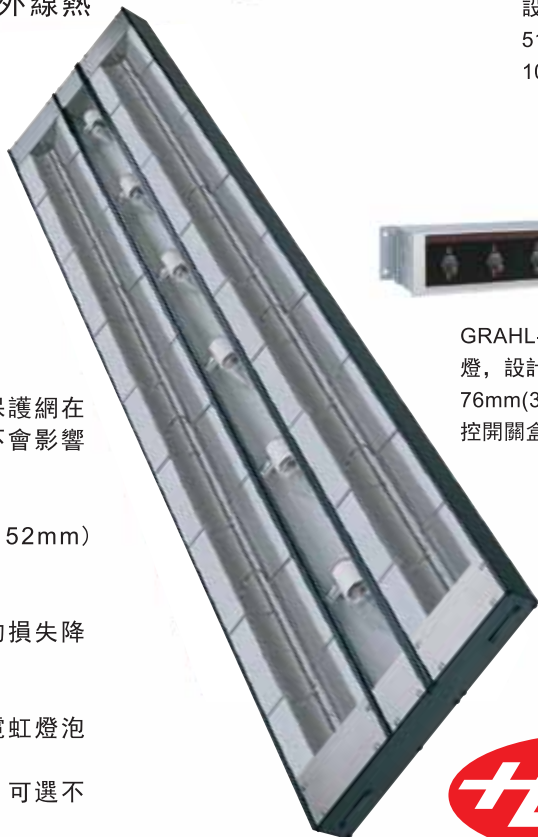

GRN-24 窄型保溫燈，配置標準的角托，設計師顏色可選，51mm(2”)高，102mm(4”)深

Nothing less than the best.™