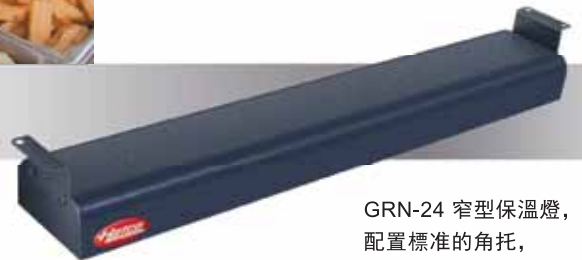

GRAH-48 高功率保溫燈，可選玻璃防塵保護罩，電線和插頭，T-型腳架

GRN-24 窄型保溫燈，配置標準的角托，設計師顏色可選，51mm(2”)高，102mm(4”)深