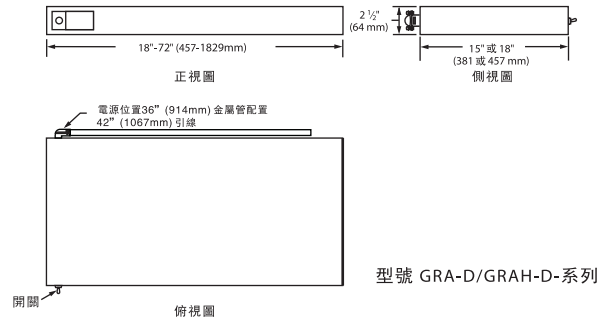

GLO-RAY® INFRARED FOODWARMERS 紅外線保溫燈

型號 GRA/GRAH-18,-24,-30,-36,-42,-48,-54,-60,-66,-72
GRA/GRAH-18D,-24D,-30D,-36D,-42D,-48D,-54D,-60D,-66D,-72D
GRN/GRNH-18,-24,-30,-36,-42,-48,-54,-60,-66,-72

功率
220,240V, 單相。帶燈的功率分別為220/240V, 單相。

插頭

適用少於1829 mm(6')型號配置
C型腳架, T型腳架或吊鏈

安裝要求

推薦的安裝高度

GRA/GRAH,GRN/GRNH-系列

- 標準功率: 203-279 mm(8"-11")
- 高功率: 279-356 mm(11"-14")

GRA/GRAH-D-系列

- 標準功率: 254-356 mm(10"-14")
- 高功率: 356-457 mm(14"-18")

尺寸

GRA/GRAH-系列

457-1829 寬 x 152 深 x 64 高 mm(18"-72"W x 6"D x 2 1/2"H).

注意: 配置燈泡時深度需增加3"(76 mm),特殊長度訂購,可諮詢廠家
鋁製型號的外殼長度從18"-72"(457-1829 mm),每個型號以6"長度遞增。

GRA/GRAH-D-系列

457-1829 寬 x 381或 457 深 x 64 高 mm(18"-72"W x 15" 或 18"D x 2 1/2"H).

GRN/GRNH-系列

457-1829 寬 x 102 深 x 51 高 mm(18"-72"W x 4"D x 2"H).

規格

鋁製高功率		鋁製標準功率				鋁製高功率		鋁製標準功率				高功率		標準功率			
型號	功率(W)	型號	功率(W)	寬度	重量*	型號	功率(W)	型號	功率(W)	寬度	重量*	型號	功率(W)	型號	功率(W)	寬度	重量*
GRAH-18	350	GRA-18	250	18" (457mm)	6 lbs. (3kg)	GRAH-18D	700	GRA-18D	500	18" (457mm)	14 lbs. (6kg)	GRNH-18	350	GRN-18	250	18" (457mm)	6 lbs. (3kg)
GRAH-24	500	GRA-24	350	24" (610mm)	7 lbs. (3kg)	GRAH-24D	1000	GRA-24D	700	24" (610mm)	16 lbs. (7kg)	GRNH-24	500	GRN-24	350	24" (610mm)	7 lbs. (3kg)
GRAH-30	660	GRA-30	450	30" (762mm)	8 lbs. (4kg)	GRAH-30D	1320	GRA-30D	900	30" (762mm)	18 lbs. (8kg)	GRNH-30	660	GRN-30	450	30" (762mm)	8 lbs. (4kg)
GRAH-36	800	GRA-36	575	36" (914mm)	9 lbs. (4kg)	GRAH-36D	1600	GRA-36D	1150	36" (914mm)	21 lbs. (10kg)	GRNH-36	800	GRN-36	575	36" (914mm)	9 lbs. (4kg)
GRAH-42	950	GRA-42	675	42" (1067mm)	10 lbs. (5kg)	GRAH-42D	1900	GRA-42D	1350	42" (1067mm)	24 lbs. (11kg)	GRNH-42	950	GRN-42	675	42" (1067mm)	10 lbs. (5kg)
GRAH-48	1100	GRA-48	800	48" (1219mm)	11 lbs. (5kg)	GRAH-48D	2200	GRA-48D	1600	48" (1219mm)	27 lbs. (12kg)	GRNH-48	1100	GRN-48	800	48" (1219mm)	11 lbs. (5kg)
GRAH-54	1250	GRA-54	925	54" (1372mm)	13 lbs. (6kg)	GRAH-54D	2500	GRA-54D	1850	54" (1372mm)	30 lbs. (14kg)	GRNH-54	1250	GRN-54	925	54" (1372mm)	13 lbs. (6kg)
GRAH-60	1400	GRA-60	1050	60" (1524mm)	14 lbs. (6kg)	GRAH-60D	2800	GRA-60D	2100	60" (1524mm)	34 lbs. (15kg)	GRNH-60	1400	GRN-60	1050	60" (1524mm)	14 lbs. (6kg)
GRAH-66	1560	GRA-66	1160	66" (1676mm)	16 lbs. (7kg)	GRAH-66D	3120	GRA-66D	2320	66" (1676mm)	37 lbs. (17kg)	GRNH-66	1560	GRN-66	1160	66" (1676mm)	16 lbs. (7kg)
GRAH-72	1725	GRA-72	1275	72" (1829mm)	17 lbs. (8kg)	GRAH-72D	3450	GRA-72D	2550	72" (1829mm)	41 lbs. (19kg)	GRNH-72	1725	GRN-72	1275	72" (1829mm)	17 lbs. (8kg)

* 不包括RMB

遙控開關盒

型號	寬度	最多開關數量
RMB-3	5 1/2" (140 mm)	2
RMB-7	9" (229 mm)	3
RMB-14	14" (356 mm)	4

一個保溫燈配置一個開關盒

選擇 (非標準配置)

- ☐ 設計師顏色, 鋁製型號457-1829 mm(18"-72"): 紅色, 黑色, 灰色, 白灰色, 藍色, 綠色, 古銅色
- ☐ 光澤處理, 鋁製型號457-1829 mm(18"-72"): 金色, 銀色, 黑色, 閃紅色, 閃藍色
- ☐ 指示燈
- ☐ 加長的導線
- ☐ 防塵玻璃 (鋁製型號)
- ☐ 白熾燈 (增加76 mm(3")到保溫燈深度) (增加的燈泡數量每英尺2個減去1個——需要配置遙控盒) (只配置鋁製型號)
- ☐ 明亮的防火反光鏡
- ☐ 能量控制按鈕 (遙控盒推薦)

- ☐ 遙控盒(最大12.2 amp)

† 最大12.2 amp

- ☐ 1829 mm(6')電線和插頭
- ☐ 可調節管狀支架254-356 mm(10"-14")
- ☐ 不可調節管狀支架10", 12", 14", 或16"(254, 305 356,或406 mm) - 可選設計師顏色(不包括GRN/GRNH)
- ☐ C形支架, 適用於1829 mm(6')或以下GRA/GRAH型號, 254或343 mm(10"或13 1/2")保溫燈距離食物高度
- ☐ T形支架, 適用於1829 mm(6')或以下GRA/GRAH型號, 254,343,406,或457 mm(10",13 1/2",16"或18")保溫燈距離食物高度

配件

- ☐ 可調節角托(保溫燈上面至少留空25-51 mm(1"-2"), 不適用於GRN/GRNH)
- ☐ 吊鏈(只適用於GRA/GRAH)