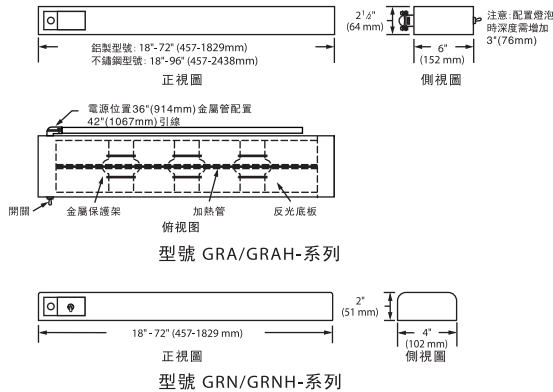

GLO-RAY® INFRARED FOODWARMERS 紅外線保溫燈

型號 GRA/GRAH-18,-24,-30,-36,-42,-48,-54,-60,-66,-72
GRA/GRAH-18D,-24D,-30D,-36D,-42D,-48D,-54D,-60D,-66D,-72D
GRN/GRNH-18,-24,-30,-36,-42,-48,-54,-60,-66,-72

功率
220,240V, 單相。帶燈的功率分別為220/240V, 單相。

插頭

適用少於1829 mm(6')型號配置
C型腳架, T型腳架或吊鏈

安裝要求

推薦的安裝高度

GRA/GRAH,GRN/GRNH-系列

- 標準功率: 203-279 mm(8"-11")
- 高功率: 279-356 mm(11"-14")

GRA/GRAH-D-系列

- 標準功率: 254-356 mm(10"-14")
- 高功率: 356-457 mm(14"-18")

尺寸

GRA/GRAH-系列

457-1829 寬 x 152 深 x 64 高 mm(18"-72"W x 6"D x 2 1/2"H).

注意: 配置燈泡時深度需增加3"(76 mm),特殊長度訂購,可諮詢廠家
鋁製型號的外殼長度從18"-72"(457-1829 mm),每個型號以6"長度遞增。

GRA/GRAH-D-系列

457-1829 寬 x 381或 457 深 x 64 高 mm(18"-72"W x 15" 或 18"D x 2 1/2"H).

GRN/GRNH-系列

457-1829 寬 x 102 深 x 51 高 mm(18"-72"W x 4"D x 2"H).

規格

鋁製高功率		鋁製標準功率				鋁製高功率		鋁製標準功率				高功率		標準功率			
型號	功率(W)	型號	功率(W)	寬度	重量*	型號	功率(W)	型號	功率(W)	寬度	重量*	型號	功率(W)	型號	功率(W)	寬度	重量*
GRAH-18	350	GRA-18	250	18" (457mm)	6 lbs. (3kg)	GRAH-18D	700	GRA-18D	500	18" (457mm)	14 lbs. (6kg)	GRNH-18	350	GRN-18	250	18" (457mm)	6 lbs. (3kg)
GRAH-24	500	GRA-24	350	24" (610mm)	7 lbs. (3kg)	GRAH-24D	1000	GRA-24D	700	24" (610mm)	16 lbs. (7kg)	GRNH-24	500	GRN-24	350	24" (610mm)	7 lbs. (3kg)
GRAH-30	660	GRA-30	450	30" (762mm)	8 lbs. (4kg)	GRAH-30D	1320	GRA-30D	900	30" (762mm)	18 lbs. (8kg)	GRNH-30	660	GRN-30	450	30" (762mm)	8 lbs. (4kg)
GRAH-36	800	GRA-36	575	36" (914mm)	9 lbs. (4kg)	GRAH-36D	1600	GRA-36D	1150	36" (914mm)	21 lbs. (10kg)	GRNH-36	800	GRN-36	575	36" (914mm)	9 lbs. (4kg)
GRAH-42	950	GRA-42	675	42" (1067mm)	10 lbs. (5kg)	GRAH-42D	1900	GRA-42D	1350	42" (1067mm)	24 lbs. (11kg)	GRNH-42	950	GRN-42	675	42" (1067mm)	10 lbs. (5kg)
GRAH-48	1100	GRA-48	800	48" (1219mm)	11 lbs. (5kg)	GRAH-48D	2200	GRA-48D	1600	48" (1219mm)	27 lbs. (12kg)	GRNH-48	1100	GRN-48	800	48" (1219mm)	11 lbs. (5kg)
GRAH-54	1250	GRA-54	925	54" (1372mm)	13 lbs. (6kg)	GRAH-54D	2500	GRA-54D	1850	54" (1372mm)	30 lbs. (14kg)	GRNH-54	1250	GRN-54	925	54" (1372mm)	13 lbs. (6kg)
GRAH-60	1400	GRA-60	1050	60" (1524mm)	14 lbs. (6kg)	GRAH-60D	2800	GRA-60D	2100	60" (1524mm)	34 lbs. (15kg)	GRNH-60	1400	GRN-60	1050	60" (1524mm)	14 lbs. (6kg)
GRAH-66	1560	GRA-66	1160	66" (1676mm)	16 lbs. (7kg)	GRAH-66D	3120	GRA-66D	2320	66" (1676mm)	37 lbs. (17kg)	GRNH-66	1560	GRN-66	1160	66" (1676mm)	16 lbs. (7kg)
GRAH-72	1725	GRA-72	1275	72" (1829mm)	17 lbs. (8kg)	GRAH-72D	3450	GRA-72D	2550	72" (1829mm)	41 lbs. (19kg)	GRNH-72	1725	GRN-72	1275	72" (1829mm)	17 lbs. (8kg)

* 不包括RMB

遙控開關盒

型號	寬度	最多開關數量
RMB-3	5 1/2" (140 mm)	2
RMB-7	9" (229 mm)	3
RMB-14	14" (356 mm)	4

一個保溫燈配置一個開關盒

選擇 (非標準配置)

- ☐ 設計師顏色, 鋁製型號457-1829 mm(18"-72"): 紅色, 黑色, 灰色, 白灰色, 藍色, 綠色, 古銅色
- ☐ 光澤處理, 鋁製型號457-1829 mm(18"-72"): 金色, 銀色, 黑色, 閃紅色, 閃藍色
- ☐ 指示燈
- ☐ 加長的導線
- ☐ 防塵玻璃 (鋁製型號)
- ☐ 白熾燈 (增加76 mm(3")到保溫燈深度) (增加的燈泡數量每英尺2個減去1個——需要配置遙控盒) (只配置鋁製型號)
- ☐ 明亮的防火反光鏡
- ☐ 能量控制按鈕 (遙控盒推薦)

- ☐ 遙控盒(最大12.2 amp)

† 最大12.2 amp

- ☐ 1829 mm(6')電線和插頭
- ☐ 可調節管狀支架254-356 mm(10"-14")
- ☐ 不可調節管狀支架10", 12", 14", 或16"(254, 305 356,或406 mm) - 可選設計師顏色(不包括GRN/GRNH)
- ☐ C形支架, 適用於1829 mm(6')或以下GRA/GRAH型號, 254或343 mm(10"或13 1/2")保溫燈距離食物高度
- ☐ T形支架, 適用於1829 mm(6')或以下GRA/GRAH型號, 254,343,406,或457 mm(10",13 1/2",16"或18")保溫燈距離食物高度

配件

- ☐ 可調節角托(保溫燈上面至少留空25-51 mm(1"-2"), 不適用於GRN/GRNH)
- ☐ 吊鏈(只適用於GRA/GRAH)