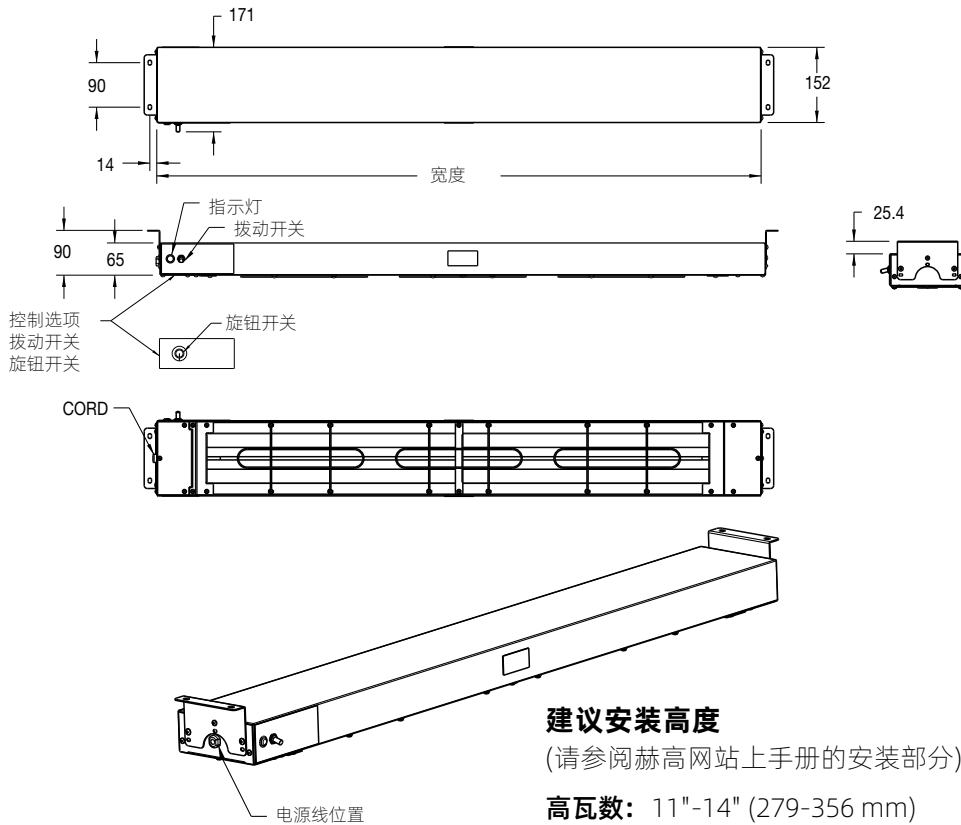

项目 _____
 编号 _____
 数量 _____

Glo-Max® 不锈钢壳红外线长条形保温灯

型号: GMH-24, -36, -48, -60, -72

使用赫高Glo-Max®红外线不锈钢壳长条形保温灯保持食品的安全温度。得到新鲜热食效果。不锈钢外壳和重型安装架确保了耐用性和质量。

特点

- 预聚焦加热曲线覆盖整个保温表面
- 稳定保温温度，无“冷点”
- 可提供612毫米[24英寸]、917毫米[36英寸]、1222毫米[48英寸]、1527毫米[60英寸]、1832毫米[72英寸]
- 仅限高功率型号
- 加热元件下带有保护网格
- 隔热设计使热损失最小化
- 标配高度可调安装L架，可随时快速轻松安装
- 所有型号仅单相
- 指示灯的内置拨动开关，可选配旋钮开关

GMH-48

选配旋钮开关

关于设备操作及安全信息，请阅读说明书。

Glo-Max® 不锈钢壳红外线长条形保温灯

型号: GMH-24, -36, -48, -60, -72

GMH

电压	等级	GMH-24	GMH-36	GMH-48	GMH-60	GMH-72
220-230	瓦数	500~546	800~774	1100~1202	1400~1530	1725~1885
	电流	2.3~2.4	3.6~3.8	5.0~5.2	6.4~6.7	7.8~8.2
	长度	612mm[24"]	917mm[36"]	1222mm[48"]	1527mm[60"]	1832mm[72"]

高瓦数: 11"-14" (279-356 mm)

最小间隙

可燃物

层架下方: 1"(25 mm)间隙。
单位至以下表面: 高瓦, 13.5"(343mm)。
单元至墙壁: 3"(76 mm)。

不可燃物

带内置开关的硬接线:

务必安装在双通区域。
机框下方: 1"(25 mm)间隙。
单位至下面的表面: 带拨动开关的高功率 - 8"(203 mm)。

带内置开关的有线单元:

务必安装在双通区域。
机框下方: 3"(76 mm)间隙。
单位至以下表面: 高瓦: 11"(279mm)。