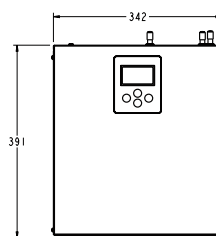

水箱容量 5L

滤芯* (可选爱惠浦或 3M 滤芯)

标准 297mm 高度龙头，也可安装为 167mm

高灵敏度触屏设计

选配黑色，选配古铜色

* 建议经过水初滤设备后使用

安装示意

水龙头正视图

水龙头侧视图

水箱正视图

水箱侧视图

产品名称	台下式饮水机
型号	FM-5
电压	230V
功率	1800W
电流	7.8A
标准水龙头规格	46 mm*46 mm*297 mm
矮水龙头规格	46 mm*46 mm*167 mm
台下式主机	332 mm*347 mm*391 mm

地址：江苏省苏州市工业园区唯亭工业坊 A2

电话：0512-67325199

邮箱：support@hatcocorp.com