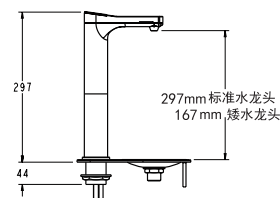

水箱容量 5L

滤芯* (可选爱惠浦或 3M 滤芯)

标准 297mm 高度龙头，也可安装为 167mm

高灵敏度触屏设计

选配黑色，选配古铜色

* 建议经过水初滤设备后使用

安装示意

水龙头正视图

水龙头侧视图

水箱正视图

水箱侧视图

产品名称	台下式饮水机
型号	FM-5
电压	230V
功率	1800W
电流	7.8A
标准水龙头规格	46 mm*46 mm*297 mm
矮水龙头规格	46 mm*46 mm*167 mm
台下式主机	332 mm*347 mm*391 mm

地址：江苏省苏州市工业园区唯亭工业坊 A2

电话：0512-67325199

邮箱：support@hatcocorp.com